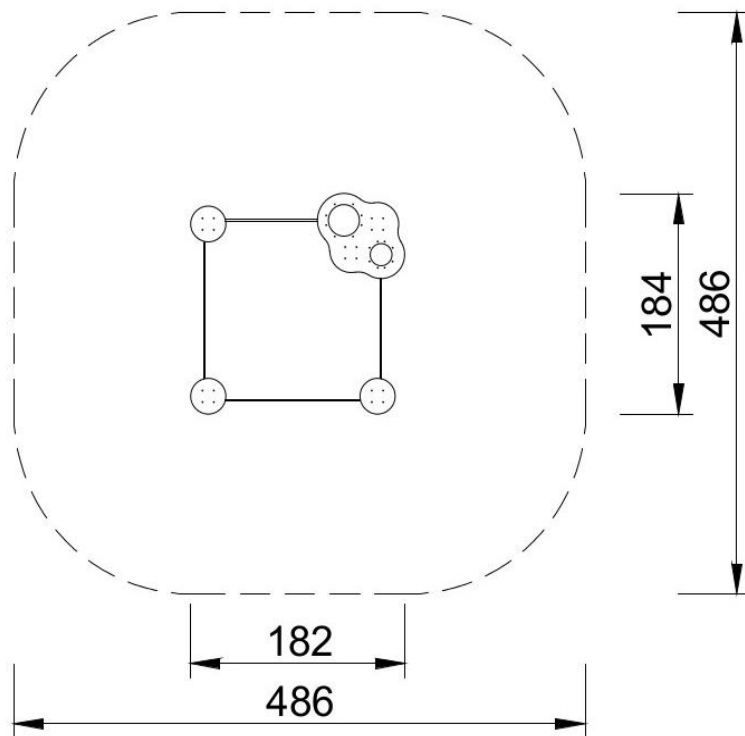

### **Technical data:**

- length: 182 cm
- width: 184 cm
- height: 35 cm
- security zone: 486 x 486 cm
- safety standards EN 1176-1: 2009.