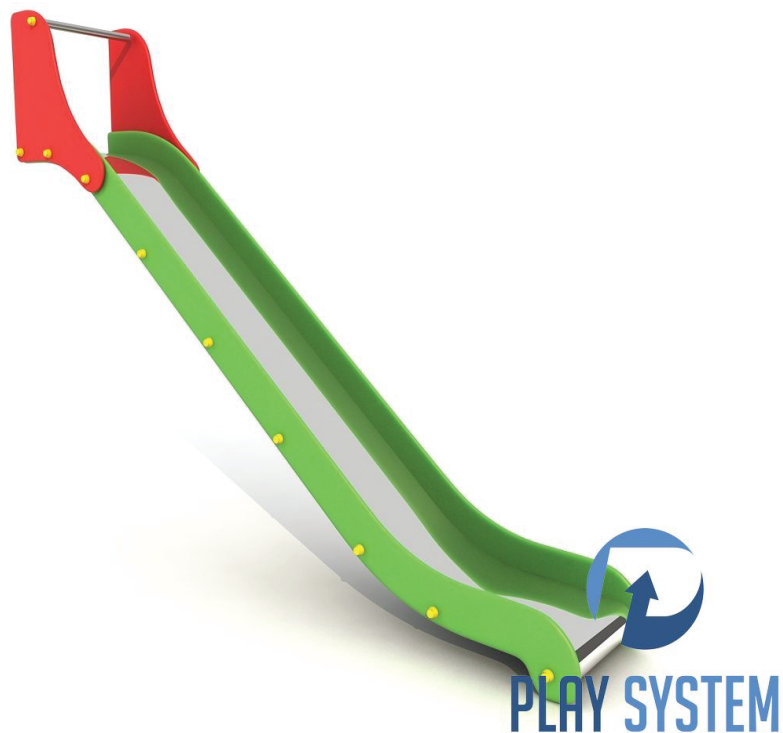

PLAY SYSTEM

PLAYSYSTEM S150

Zjeżdżalnia na wysokość podestu 150 cm wykonana ze stali nierdzewnej posiadająca burty z tworzywa HDPE odpornego na promieniowanie UV oraz warunki atmosferyczne..

Dane techniczne:

Długość : 322 cm (249 cm w rzucie po zamontowaniu)
szerokość: 54 cm,
wysokość: 60 cm
wysokość podestu do montażu: 150 cm
normy bezpieczeństwa EN 1176 -1

Materiały:

Ślizg ze stali nierdzewnej,
Burdy z tworzywa HDPE,
elementy łączące tj. śruby itp . wykonane ze stali nierdzewnej.