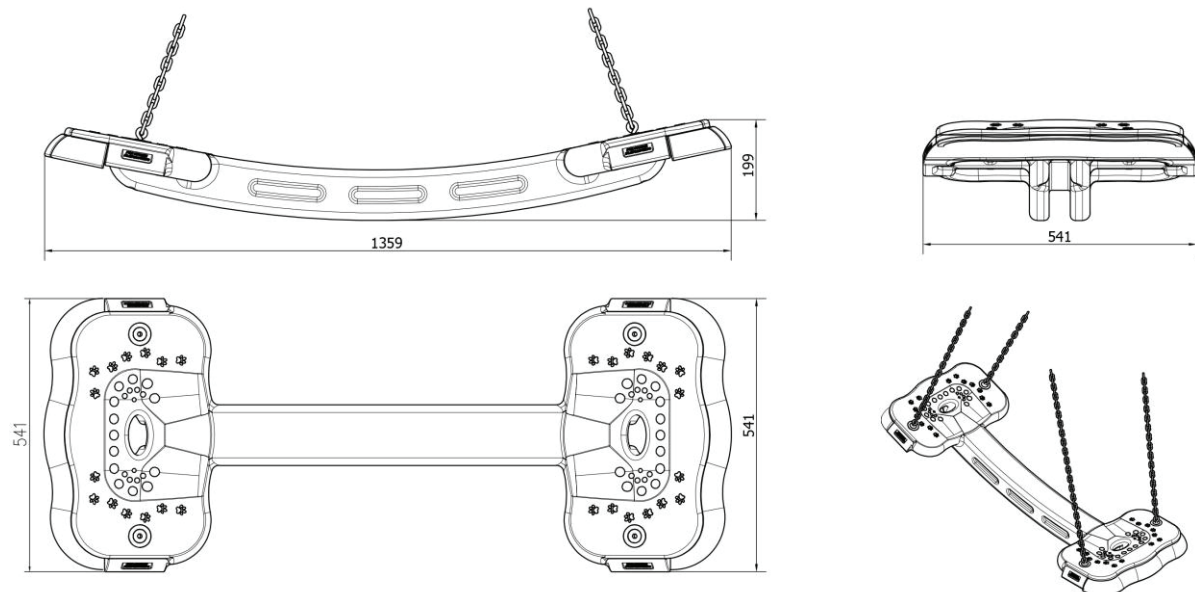

## PLAYSYSTEM SS015

Przeznaczone do huśtawek wahadłowych na publiczne place zabaw.  
Siedzisko tworzone jest w nowoczesnej technologii formowania rotacyjnego (rotomoldingu) z materiału LLDPE. Dzięki temu jest odporne na warunki atmosferyczne i promieniowanie UV. Duży rozmiar i niska waga zapewniają wiele zabawy i bezpieczeństwo dla użytkownika. Bezpieczeństwo zapewnione poprzez zamocowanie po obwodzie siedziska odbojników gumowych z tworzywa EPDM. Kolorystyka siedziska: żółty, niebieski, czerwony, zielony.

## Dane techniczne:

długość:	136 cm
szerokość:	54 cm
wysokość:	20 cm
Norma bezpieczeństwa:	EN-1176-2